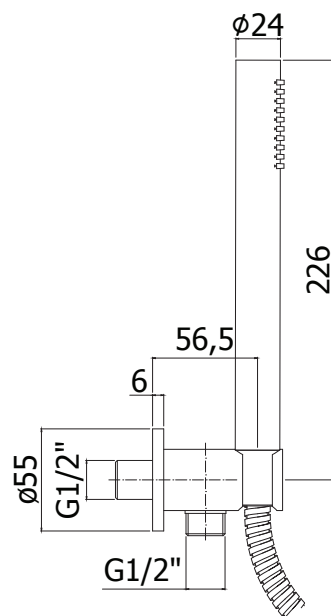

COLLEZIONE

docce - hand showers

IMMAGINE PRODOTTO

DISEGNO TECNICO

DESCRIZIONE

Set doccia incasso quadro completo di:

- doccia Premium (monogetto) in metallo
- supporto incasso quadro in metallo
- flessibile doppia aggraffatura 1/2"x1/2"G/L. 1500mm

IMMAGINE PRODOTTO

DISEGNO TECNICO

DESCRIZIONE

Set doccia incasso tondo completo di:

- doccia Master (monogetto) in metallo
- supporto incasso tondo in metallo
- flessibile doppia aggraffatura 1/2"x1/2"G/L. 1500mm