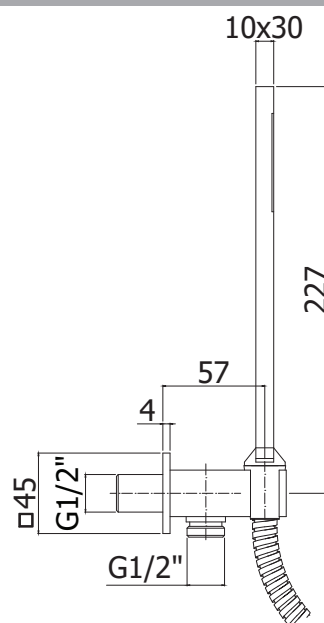

COLLEZIONE

docce - hand showers

IMMAGINE PRODOTTO

DISEGNO TECNICO

DESCRIZIONE

Set doccia incasso quadro completo di:

- doccia Premium (monogetto) in metallo
- supporto incasso quadro in metallo
- flessibile doppia aggraffatura 1/2"x1/2"G/L. 1500mm

IMMAGINE PRODOTTO

DISEGNO TECNICO

DESCRIZIONE

Set doccia incasso tondo completo di:

- doccia Master (monogetto) in metallo
- supporto incasso tondo in metallo
- flessibile doppia aggraffatura 1/2"x1/2"G/L. 1500mm